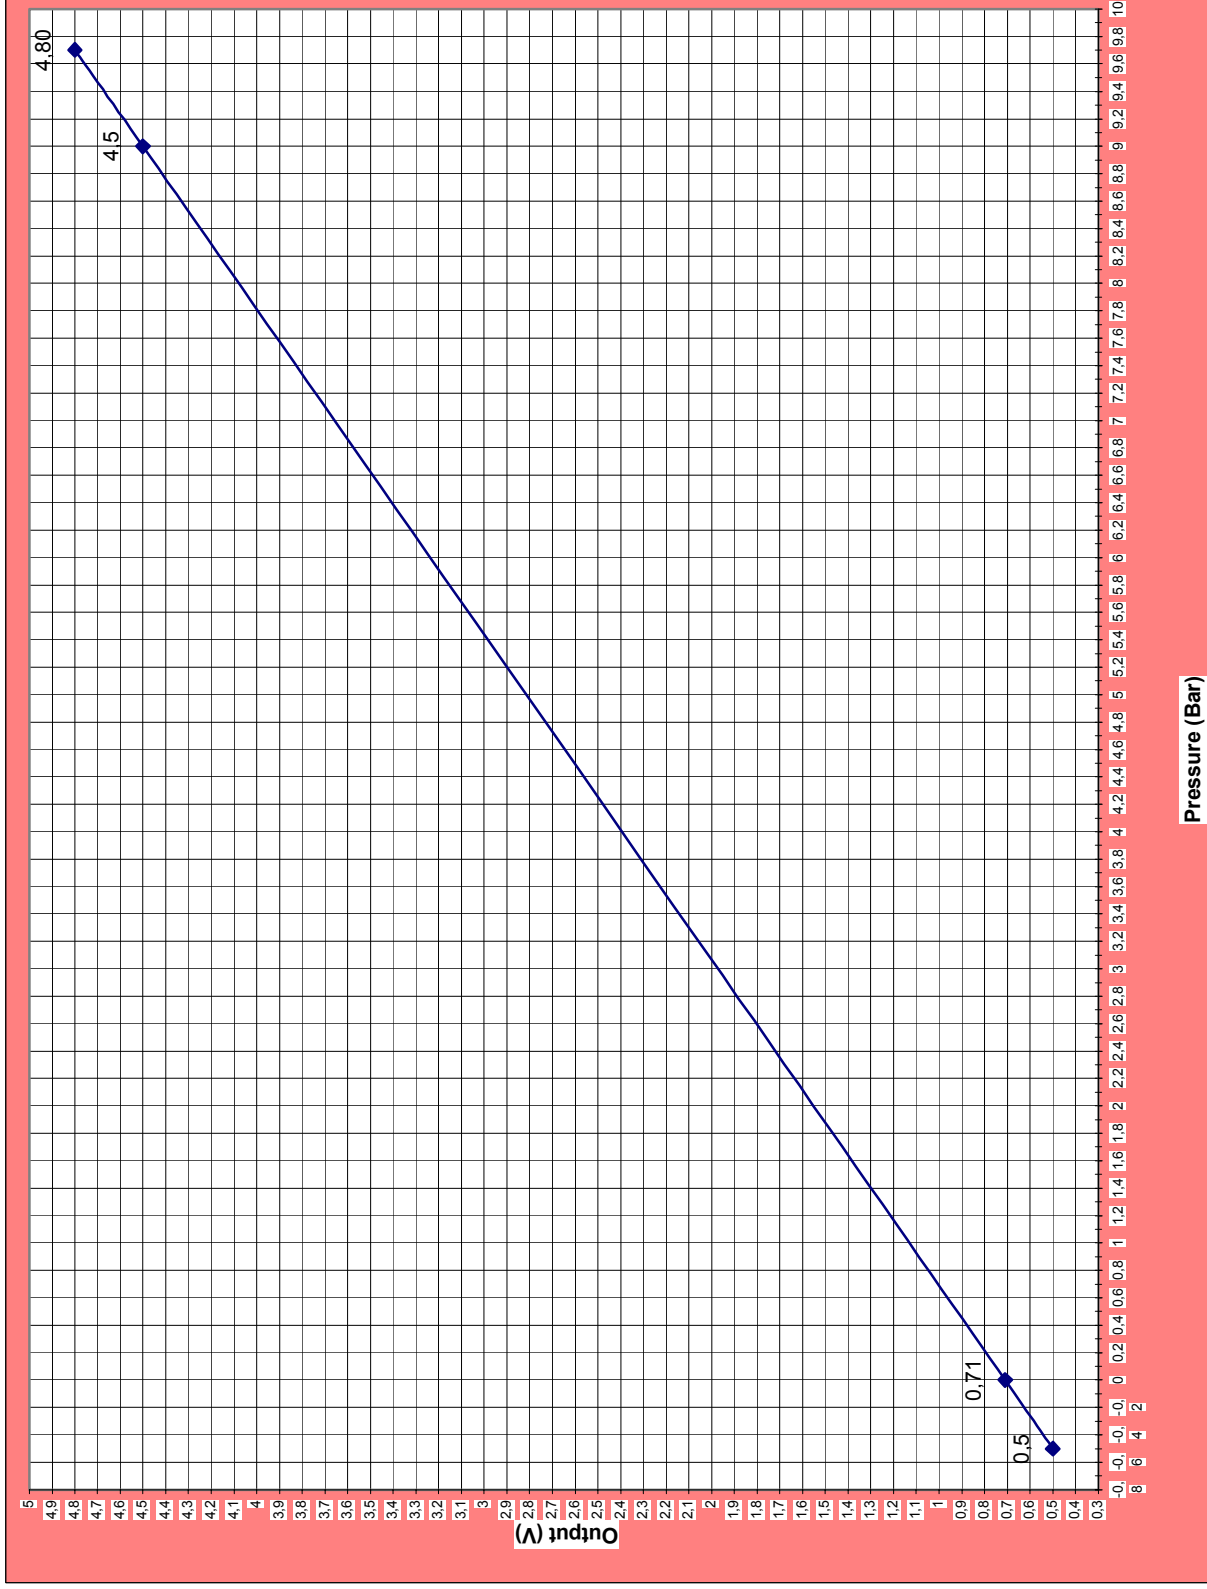

MKS 50-1000
Absolute
pressure sensor

- 1 = ground
 - 2 = signal
 - 3 = + 5V
- 0,5 bar @ 0,5 V
9,0 bar @ 4,5 V

MKS Autobusiness
Jääkärikatu 7 A 2
FIN 00150 Helsinki

marko@mksautobusiness.fi
www.mksautobusiness.fi